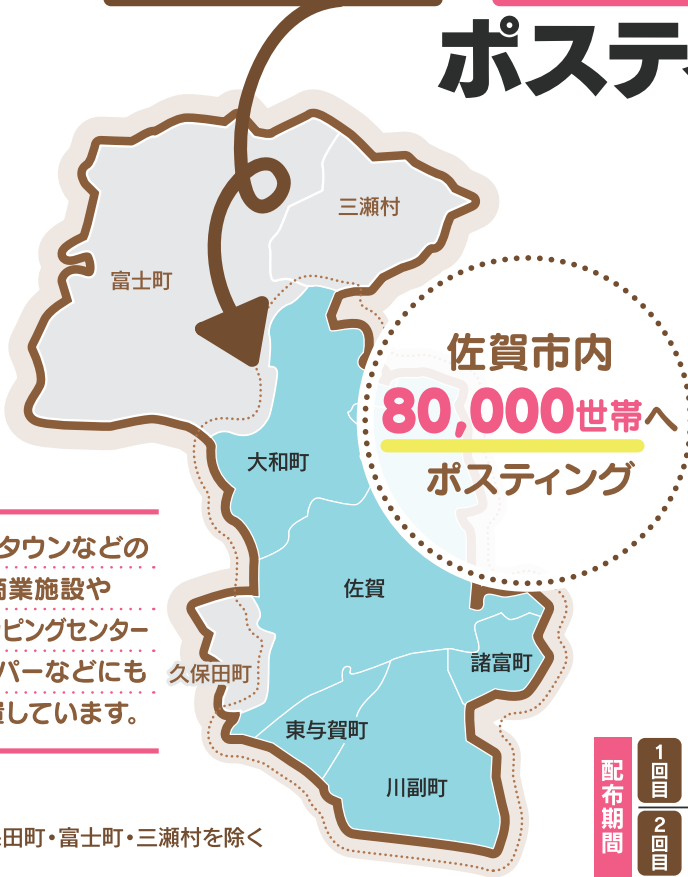

ポスティング
び～ぷる

媒体資料

[ポスティングエリア] 佐賀市内 ※久保田町・富士町・三瀬村除く [部数] 80,000部

[ポスティングび～ぷる] + [求人情報サイト] + [求人フリーペーパー] → **3点セット**
ポスび～ (1回) + **バイトル** (2週間) + **バイトル佐賀** (2週間)

新聞を取っていない世帯へ **アピールチャンス!!**

佐賀市内の **80,000** 世帯へ ポスティング

3点セット価格 (税別)

1 枠	▶	30,000 円
1.3 枠	▶	35,000 円
2 枠	▶	60,000 円
2.7 枠	▶	70,000 円
4 枠	▶	110,000 円
6 枠	▶	160,000 円
8 枠	▶	220,000 円
12 枠	▶	330,000 円

ゆめタウンなどの
商業施設や
ショッピングセンター
スーパーなどにも
設置しています。

※久保田町・富士町・三瀬村を除く

配布期間	1 回目	3月12日水～3月14日金	原稿締切日	3月 3日 日
	2 回目	3月28日金～4月 1日 火		3月18日 火

※枠が埋まり次第、申込締切とさせていただきます。

— 4点セットもOK! —

[ポスティングび～ぷる] + [求人情報サイト] + [求人フリーペーパー] + [新聞折込求人紙]
ポスび～ (1回) + **バイトル** (2週間) + **バイトル佐賀** (2週間) + **び～ぷる** (1回)

アルバイト情報サイトランキング No.1の求人サイト
 県内全域 650カ所設置

4点セット

2 枠	▶	95,000 円
2.7 枠	▶	120,000 円
4 枠	▶	180,000 円
6 枠	▶	270,000 円
8 枠	▶	360,000 円
12 枠	▶	550,000 円
1P	▶	1,100,000 円