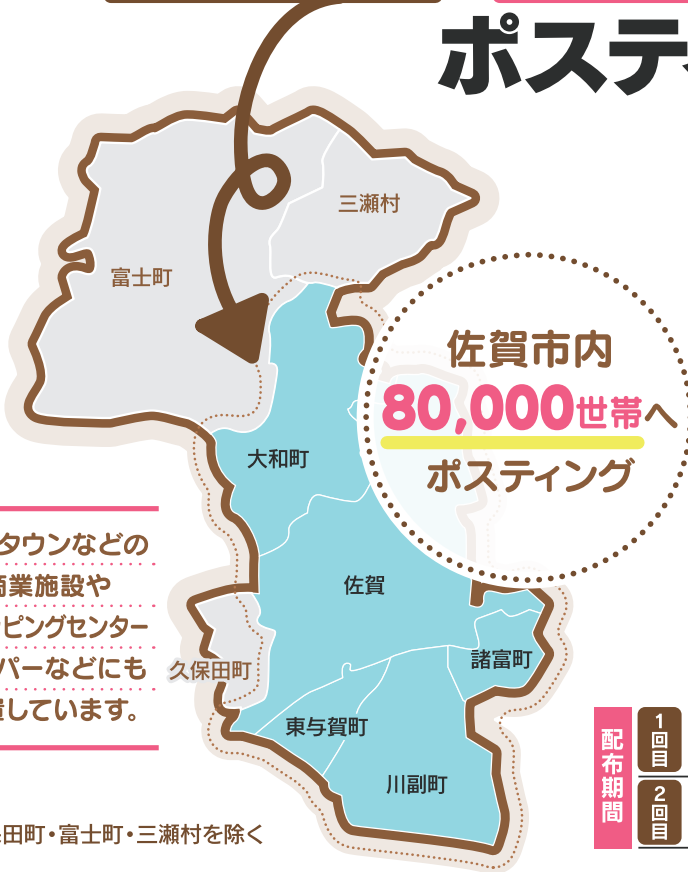

ポスティング
び～ぷる

媒体資料

[ポスティングエリア] 佐賀市内 ※久保田町・富士町・三瀬村除く [部数] 80,000部

[ポスティングび～ぷる] + [求人情報サイト] + [求人フリーペーパー] → **3点セット**
ポスび～ (1回) + **バイトル** (2週間) + **バイトル佐賀** (2週間)

新聞を取っていない世帯へ **アピールチャンス!!**

佐賀市内の **80,000** 世帯へ ポスティング

※枠が埋まり次第、申込締切とさせていただきます。

— 4点セットもOK! —

[ポスティングび～ぷる] + [求人情報サイト] + [求人フリーペーパー] + [新聞折込求人紙]
ポスび～ (1回) + **バイトル** (2週間) + **バイトル佐賀** (2週間) + **び～ぷる** (1回)

アルバイト情報サイトランキング No.1の求人サイト
 県内全域 650カ所設置

4点セット

2 枠	▶	95,000 円
2.7 枠	▶	120,000 円
4 枠	▶	180,000 円
6 枠	▶	270,000 円
8 枠	▶	360,000 円
12 枠	▶	550,000 円
1P	▶	1,100,000 円

ポスティング
び～ぷる

媒体資料

[ポスティングエリア] 佐賀市内 ※久保田町・富士町・三瀬村除く [部数] 80,000部

ポスティングび～ぷる
ポスび～ (1回)

+

求人情報サイト
バイトル (2週間)

**2点
セット**

求人誌へのご掲載の際、**プラス1,000円**の手数料がかかります。(求人内容のみ)

新聞を取っていない世帯へ**アピールチャンス!!**

佐賀市内の**80,000**世帯へ
ポスティング

ポスティング+WEB価格(税別)

ゆめタウンなどの
商業施設や
ショッピングセンター
スーパーなどにも
設置しています。

※久保田町・富士町・三瀬村を除く

1 枠	▶	30,000 円
1.3 枠	▶	35,000 円
2 枠	▶	60,000 円
2.7 枠	▶	70,000 円
4 枠	▶	110,000 円
6 枠	▶	160,000 円
8 枠	▶	220,000 円
12 枠	▶	330,000 円