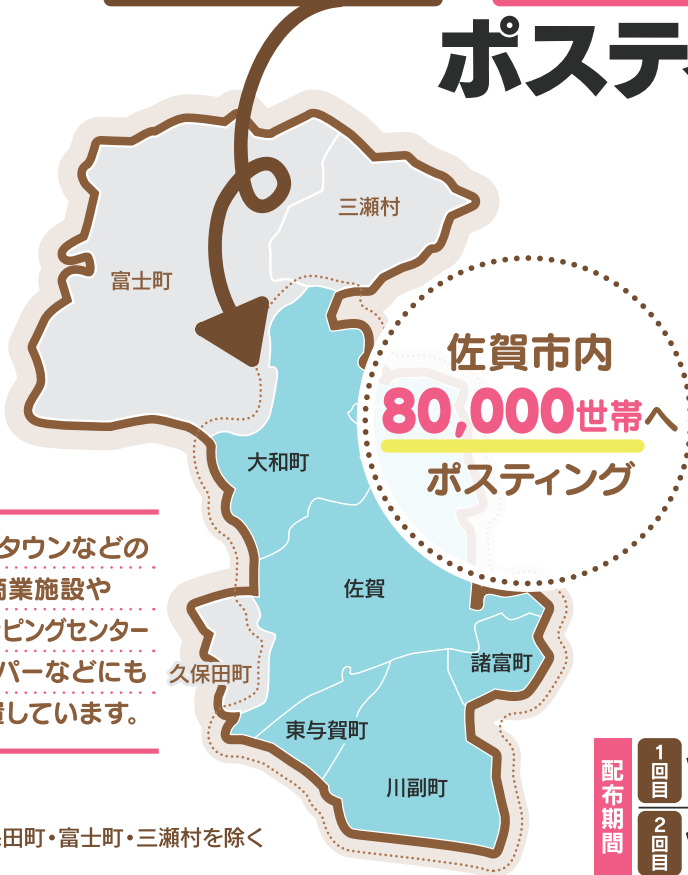

※久保田町・富士町・三瀬村を除く

配布期間	1 回目	11月12日(木)～11月14日(土)	原稿締切日	10月31日(金)
	2 回目	11月28日(木)～12月 1日(日)		11月19日(木)

※枠が埋まり次第、申込締切とさせていただきます。

— 4点セットもOK! —

[ポスティングび～ぷる] + [求人情報サイト] + [求人フリーペーパー] + [新聞折込求人紙]
ポスび～ (1回) + **バイトル** (2週間) + **バイトル佐賀** (2週間) + **び～ぷる** (1回)

アルバイト情報サイトランキング No.1の求人サイト
県内全域 650ヵ所設置

4点セット

2 枠	▶	95,000円
2.7 枠	▶	120,000円
4 枠	▶	180,000円
6 枠	▶	270,000円
8 枠	▶	360,000円
12 枠	▶	550,000円
1P	▶	1,100,000円

お問合せ・お申込は
総合広告代理店
株式会社 アドキュウ

〒840-0201
佐賀市大和町大字尼寺2857-1
E-mail▶ad-kyu@po3.bunbun.ne.jp

TEL 0952-37- 8711
FAX 0952-37- 8710
HP▶http://www.ad9.jp