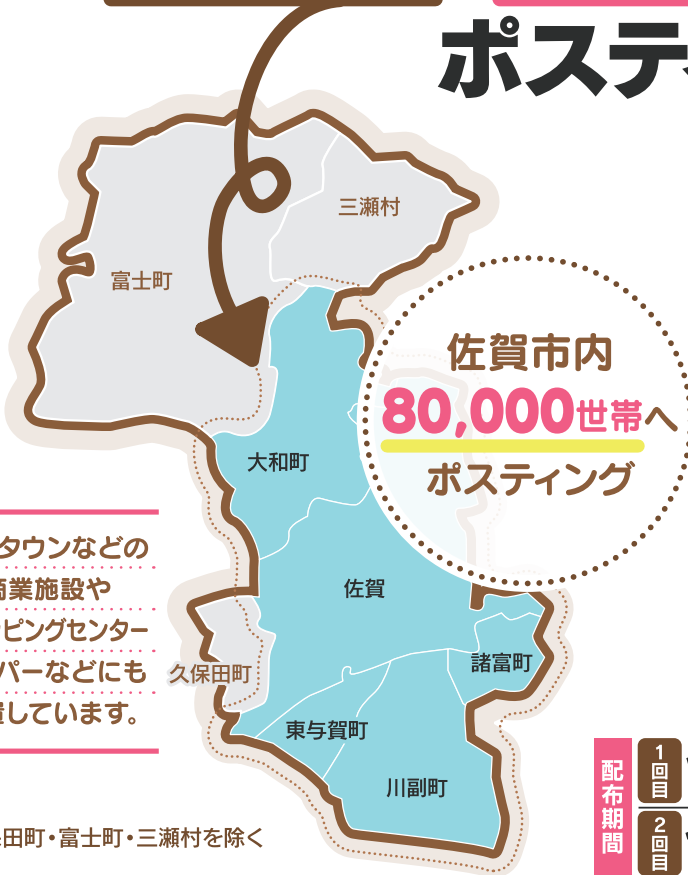

※久保田町・富士町・三瀬村を除く

配布期間	1 回目	12月12日(木)～12月14日(土)	原稿締切日	12月 3日(火)
	2 回目	12月25日(水)～12月31日(火)		12月16日(日)

※枠が埋まり次第、申込締切とさせていただきます。

— 4点セットもOK! —

[ポスティングび～ぷる] + [求人情報サイト] + [求人フリーペーパー] + [新聞折込求人紙]
ポスぴ～ (1回) + **バイトル** (2週間) + **バイトル佐賀** (2週間) + **び～ぷる** (1回)

アルバイト情報サイトランキング No.1の求人サイト
県内全域 650ヵ所設置

4点セット

2 枠	▶	95,000円
2.7 枠	▶	120,000円
4 枠	▶	180,000円
6 枠	▶	270,000円
8 枠	▶	360,000円
12 枠	▶	550,000円
1P	▶	1,100,000円